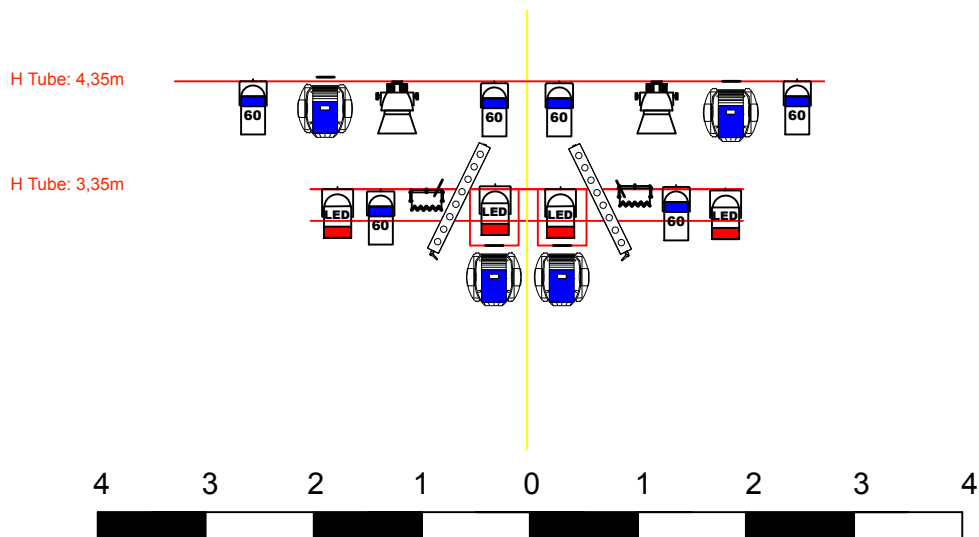

Plan de masse

Qté	Type proj.	Qté filtres/ Accessoires
8 -	STAIRVILLE BSW_100 LED Mode 2 20 canaux	
9 -	CAMÉO LED Mini Par Can mode 7 canaux	
4 -	PC 1000W lentille claire	
14 -	PAR64 CP60	
1 -	PAR64 CP61	
7 -	PAR64 CP62	
	Projecteur sur platine	
2 -	QUARTZ 1000W	
4 -	STAIRVILLE ShowBar Tri 18x3W mode 27 Canaux	
2 -	Versatile 1000W	

Plan de coupe mur du lointain

Plan de masse du sol

Cri'Art

Implantation lumières. Ech: 1/100. 2021