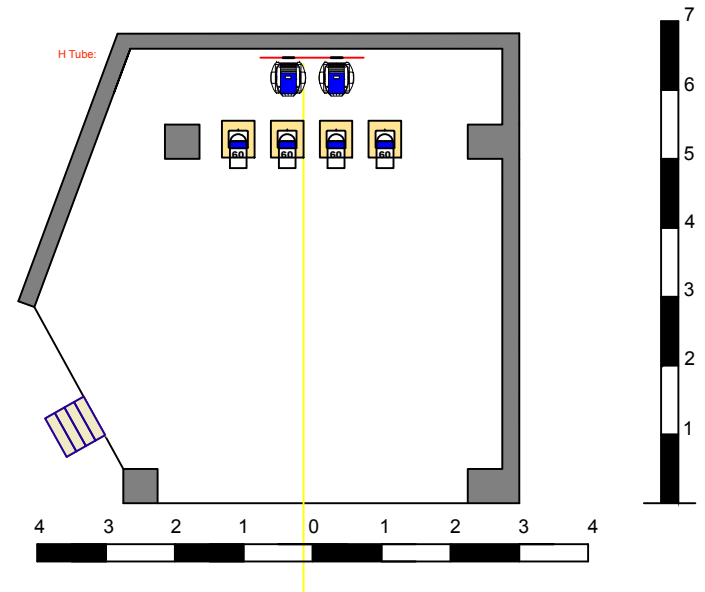

Plan de masse

Qté	Type proj.	Qté filtres/ Accessoires
8 -	STAIRVILLE BSW_100 LED Mode 2 20 canaux	
9 -	CAMÉO LED Mini Par Can mode 7 canaux	
4 -	PC 1000W lentille claire	
14 -	PAR64 CP60	
1 -	PAR64 CP61	
7 -	PAR64 CP62	
	Projecteur sur platine	
2 -	QUARTZ 1000W	
4 -	STAIRVILLE ShowBar Tri 18x3W mode 27 Canaux	
2 -	Versatile 1000W	

Plan de coupe mur du lointain

Plan de masse du sol

Cri'Art

Implantation lumières. Ech: 1/100. 2021