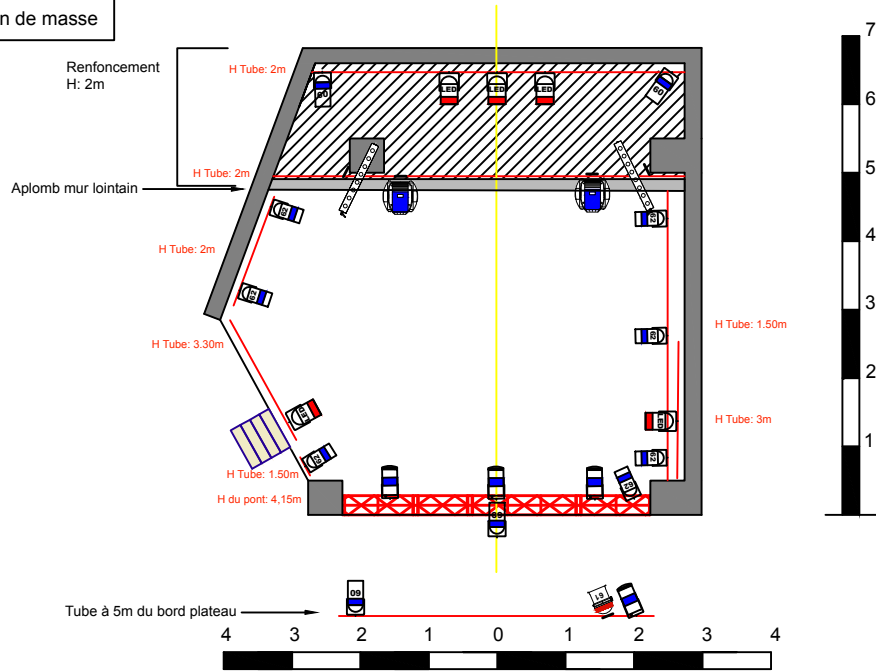

Plan de masse

Qté	Type proj.	Qté filtres/ Accessoires
8 -	STAIRVILLE BSW_100 LED Mode 2 20 canaux	
9 -	CAMÉO LED Mini Par Can mode 7 canaux	
4 -	PC 1000W lentille claire	
14 -	PAR64 CP60	
1 -	PAR64 CP61	
7 -	PAR64 CP62	
	Projecteur sur platine	
2 -	QUARTZ 1000W	
4 -	STAIRVILLE ShowBar Tri 18x3W mode 27 Canaux	
2 -	Versatile 1000W	

Plan de coupe mur du lointain

Plan de masse du sol

Cri'Art

Implantation lumières. Ech: 1/100. 2021